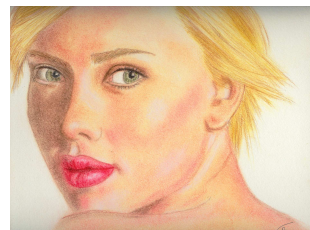

Objet : Manifestation culturelle
Du 1^{er} au 28 février 2010

EXPOSITION
Pascale GALA

PORTRAITS

Dessin, PASTEL ET CRAYON

Au CLS BELLEVAUX
29, Quai de Strasbourg
250042 Besançon

Tél : 03.81.61.43.55

Site : www.clsbellevaux.com